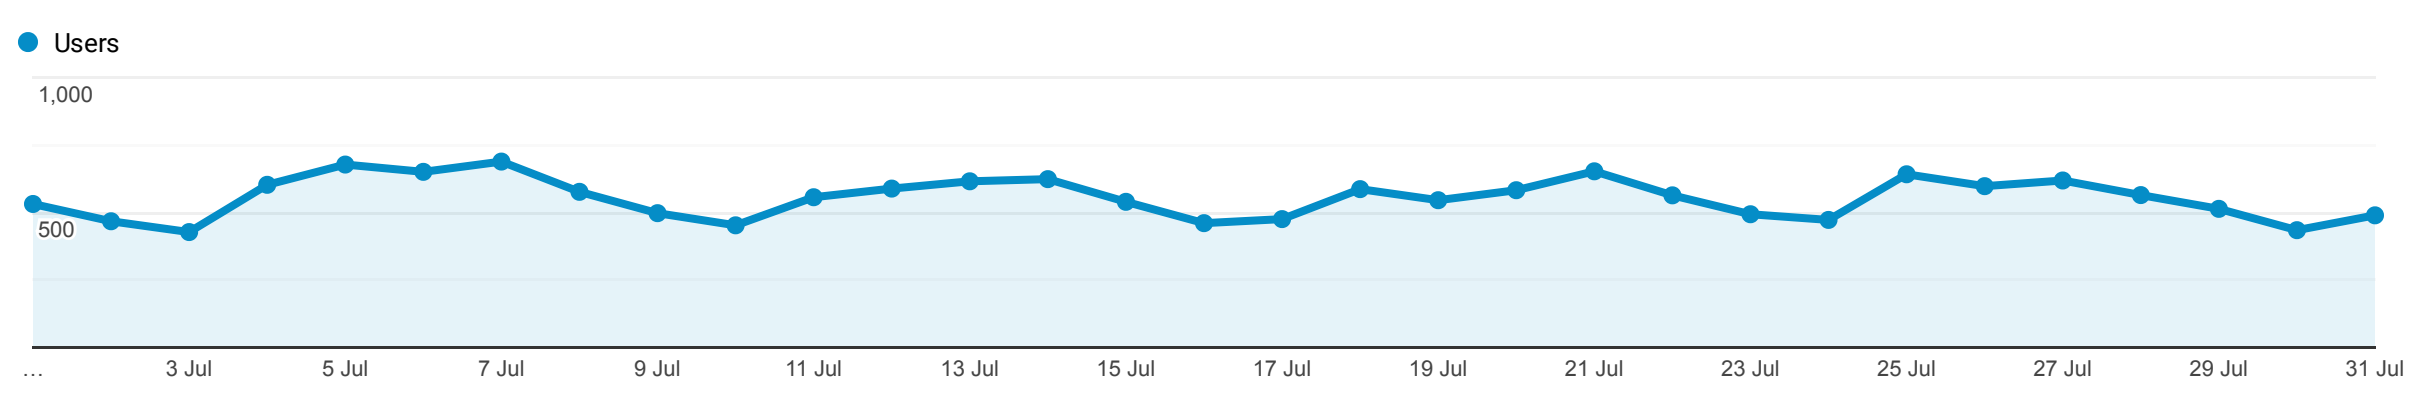

### Audience Overview

1 Jul 2022 - 31 Jul 2022

**All Users**  
100.00% Users

**Overview**

<b>Users</b> 8,068	<b>New Users</b> 6,558	<b>Sessions</b> 23,353	<b>Number of Sessions per User</b> 2.89
<b>Page Views</b> 174,731	<b>Pages/Session</b> 7.48	<b>Avg. Session Duration</b> 00:04:27	<b>Bounce Rate</b> 32.82%