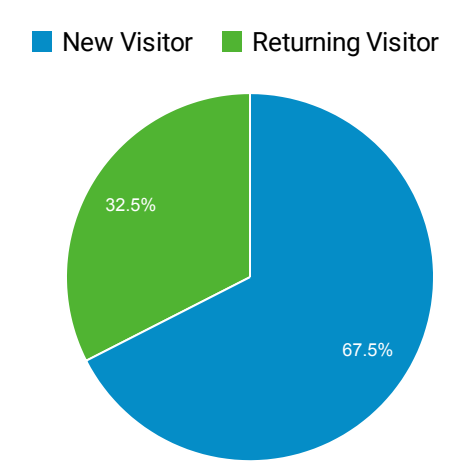

### Audience Overview

1 Jul 2022 - 31 Jul 2022

**All Users**  
100.00% Users

**Overview**

<b>Users</b> 8,068	<b>New Users</b> 6,558	<b>Sessions</b> 23,353	<b>Number of Sessions per User</b> 2.89
<b>Page Views</b> 174,731	<b>Pages/Session</b> 7.48	<b>Avg. Session Duration</b> 00:04:27	<b>Bounce Rate</b> 32.82%